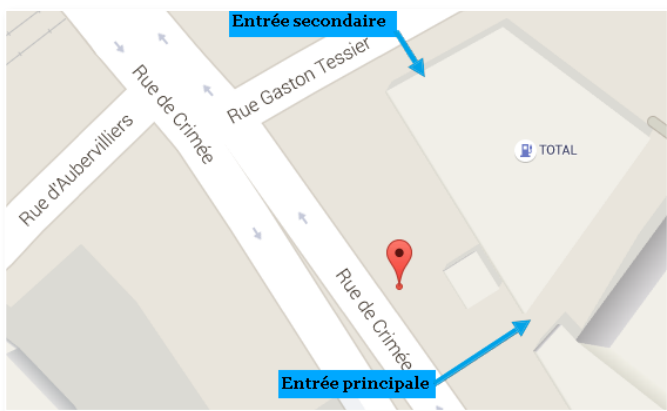

GPS

48.895009, 2.372406