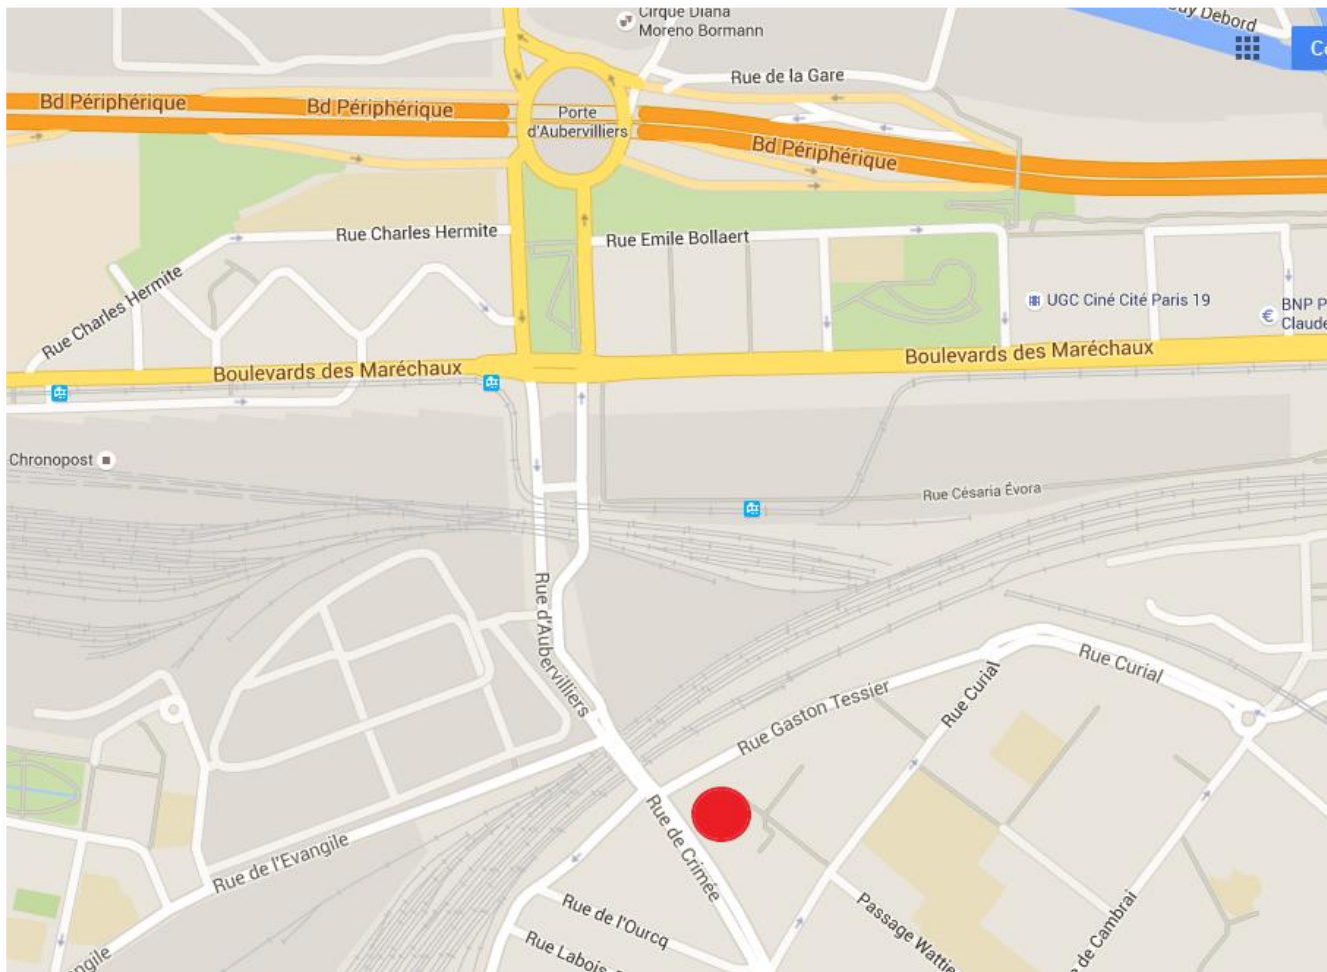

Parking2000 - Parking Paris 19

234 rue de Crimée - 75019 PARIS

Tél : 01 40 38 11 40 - (33) 1 40 38 11 40