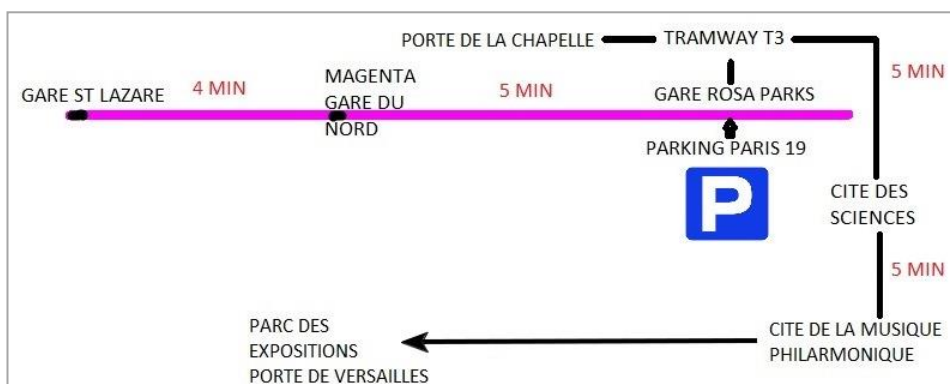

Wenn Sie aus den Niederlanden, Belgien, Dänemark, Schweden, England, Deutschland oder Norwegen kommen, fahren Sie mit dem Auto über die Autobahn A1 nach Paris und lassen das Auto dort stehen, denn anschließend können Sie mit dem Express-Zug RER weiterfahren.

Mit der Linie E des Express-Zuges erreichen Sie die Station Gare de Magenta (Gare du Nord) in 5 Minuten und die Station Haussmann Saint Lazare in 8 Minuten. Von diesen Knotenpunkten aus erreichen Sie jeden Pariser Ort in Kürze.

Vom Parkplatz Paris 19 erreichen Sie auch die großen Kaufhäuser, wie Galeries Lafayette oder Printemps, (beide im Viertel Opéra) in 15 Minuten, ohne den stressigen Verkehr der Innenstadt oder teure Parkgebühren im Zentrum in Kauf nehmen zu müssen.

Von Magenta Gare du Nord ist es nur eine Station mit der E-Linie, bis Sie sind im Herzen von Paris ankommen, dem Viertel Chatelet-Les-Halles.

Von Magenta Gare du Nord erreichen Sie auch Saint Michel und Notre Dame in nur zwei Stationen mit der B-Linie.

Von dieser Station erreichen Sie die Trambahn bequem zu Fuß, die sie in Kürze zu weiteren Attraktionen bringen: Cité de la Musique, Parc de la Villette und die Cité der Wissenschaften und Industrie (Cité des Sciences et de l'Industrie).

Auch mehrere Fahrrad-Stationen "Paris Vélib" befinden sich in unmittelbarer Nähe der Bahnstation Rosa Parks.